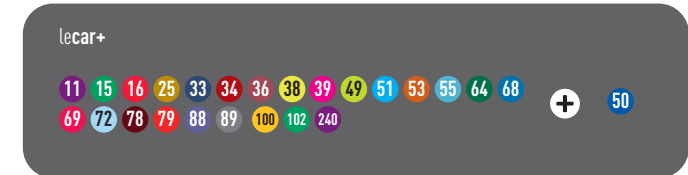

Pour profiter de toute l'offre La Métropole Mobilité

PASS MÉTROPOLE Toute l'offre La Métropole Mobilité + TER intra-muros sur Marseille et Septèmes-les-Vallons

Annuel mensualisé*	Mensuel	Annuel
60€ Tout public	68€ Tout public	720€ Tout public
30€ Étudiant ou Senior ou Solidaire	45€ Étudiant ou Senior 34€ Solidaire	360€ Étudiant ou Senior

PASS INTÉGRAL Toute l'offre Pass Métropole + TER sur toute la Métropole + lebateau

68€ ..... 73€ ..... 816€

* ou « permanent » - un paiement mensuelisé pour un engagement d'1 an minimum.

Ligne exploitée par : RDT 13 (Aix) - Objets trouvés : 04 42 93 59 00

0 800 713 137 Téléchargez l'application La Métropole Mobilité

lepilote.com

Téléchargez et utilisez gratuitement **ACCE**

Ne pas jeter sur la voie publique - Version décembre 2022