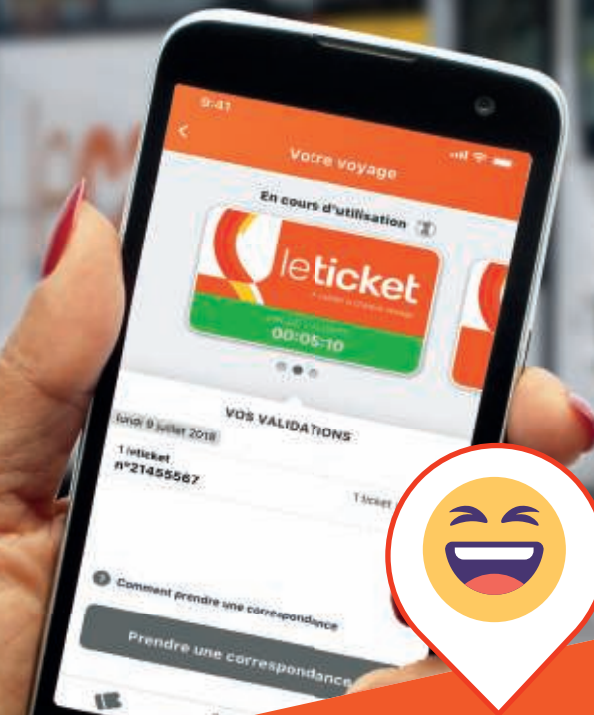

Vous êtes à deux doigts de
CHANGER DE MOOD
avec l'application
La Métropole Mobilité

- Acheter son ticket ou son abonnement
- Connaître les prochains départs en temps réel

Plus d'information sur lepilote.com
ou au : **0 800 713 137** Service & appel gratuits