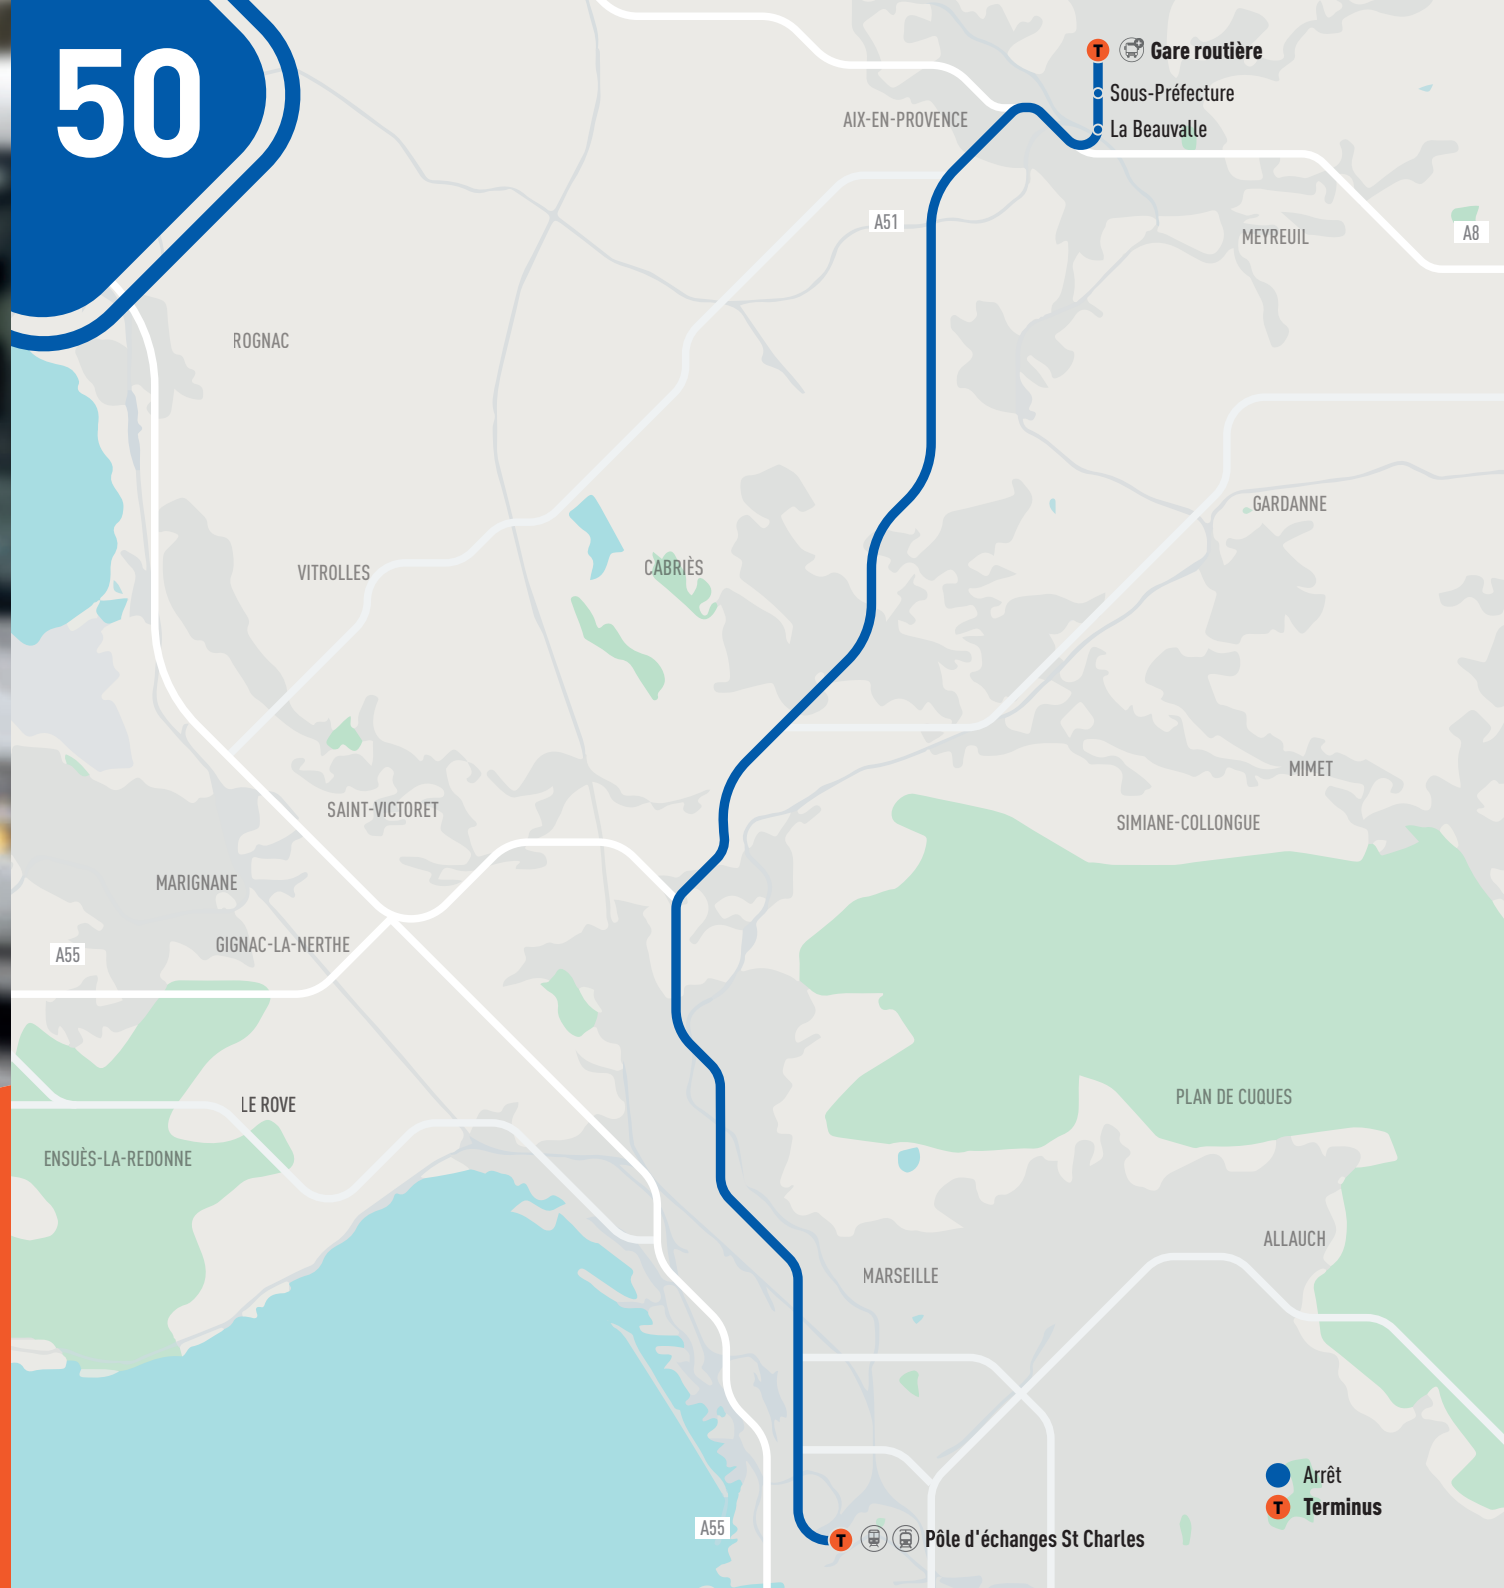

50

MARSEILLE

CABRIÈS

AIX-EN-PROVENCE

● Arrêt
● Terminus

Marseille — Aix-en-Provence

Temps de parcours de 35 à 50 minutes selon les conditions de circulation

lecar 50

* Toutes les 15 minutes itinéraire direct entre Aix Gare routière et Marseille St Charles. À 00/15/30/45 de chaque heure, Beauville et Sous-Préfecture non desservis.
** Passage par Plan de Campagne

SAMEDI - SAUF JOURS FÉRIÉS FONCTIONNE TOUTE L'ANNÉE		
Avant 06:30	De 06:30 à 20:40	À partir de 20:40
05:45	Toutes les 10 minutes	20:40 21:00 21:30 22:00 22:30* 23:00 23:30 00:00 00:50

* Passage par Plan de Campagne.
Directs entre Marseille St Charles et Aix Gare routière.

LUNDI AU VENDREDI - SAUF JOURS FÉRIÉS FONCTIONNE DU 19/12/2023 AU 01/01/2023 ET EN PÉRIODE D'ÉTÉ DU 24/07/2023 AU 27/08/2023		
Avant 06:30	De 06:30 à 20:40	À partir de 20:40
05:45	Toutes les 10 minutes	20:40 21:00 21:30 22:00 22:30* 23:00 23:30 00:00 00:50 le vendredi soir